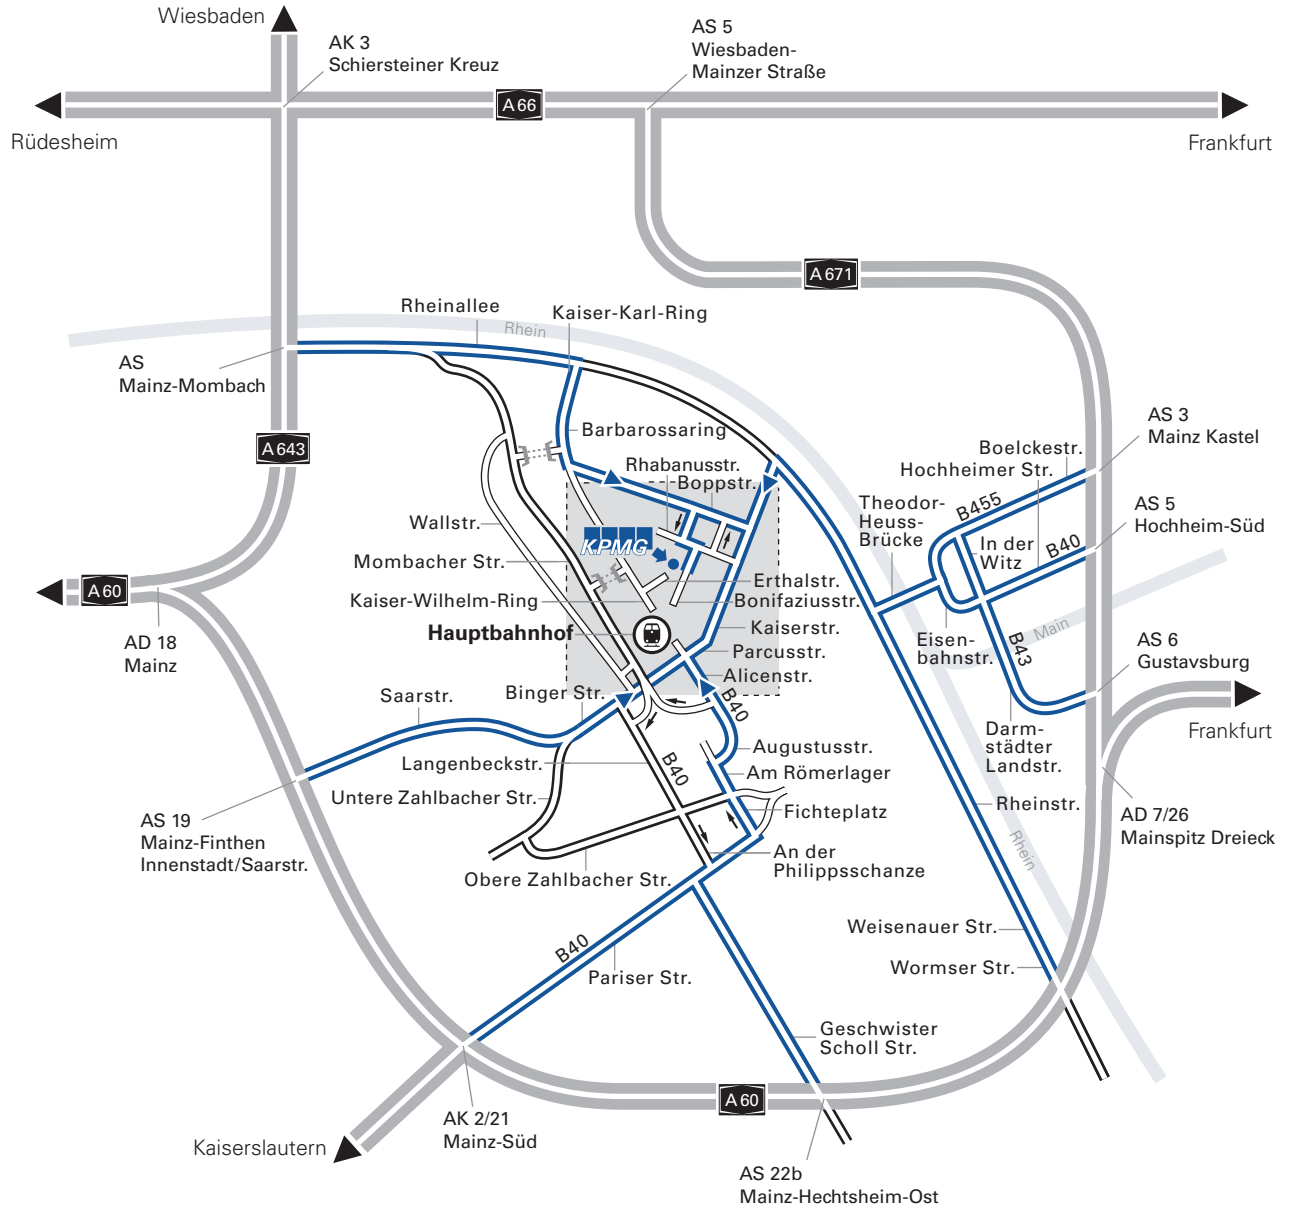

Mainz

Ihr Weg zu uns

Erthalstraße 1
 55118 Mainz
 Telefon (06131) 370-0
 Telefax (06131) 370-109

Detailplan

Autobahnverbindung