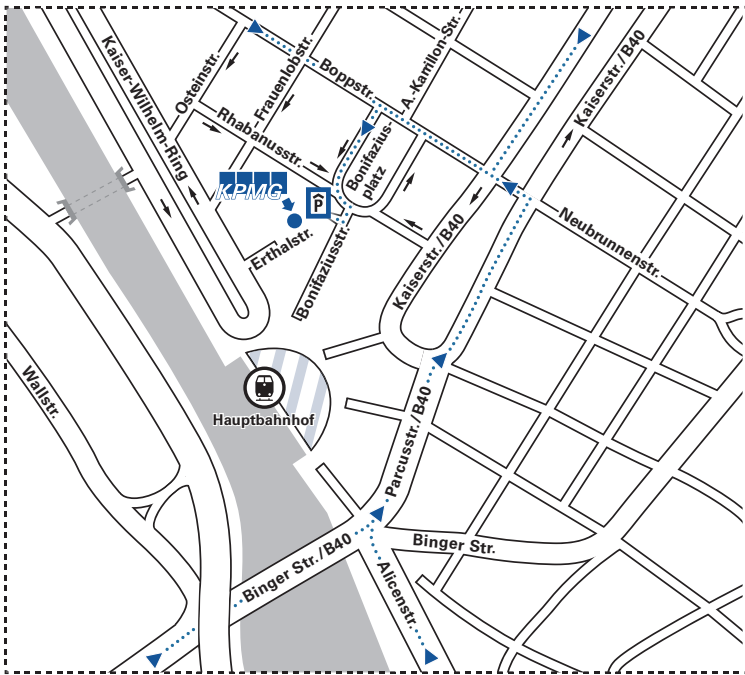

Mainz

Ihr Weg zu uns

Erthalstraße 1
 55118 Mainz
 Telefon (06131) 370-0
 Telefax (06131) 370-109

Detailplan

Autobahnverbindung