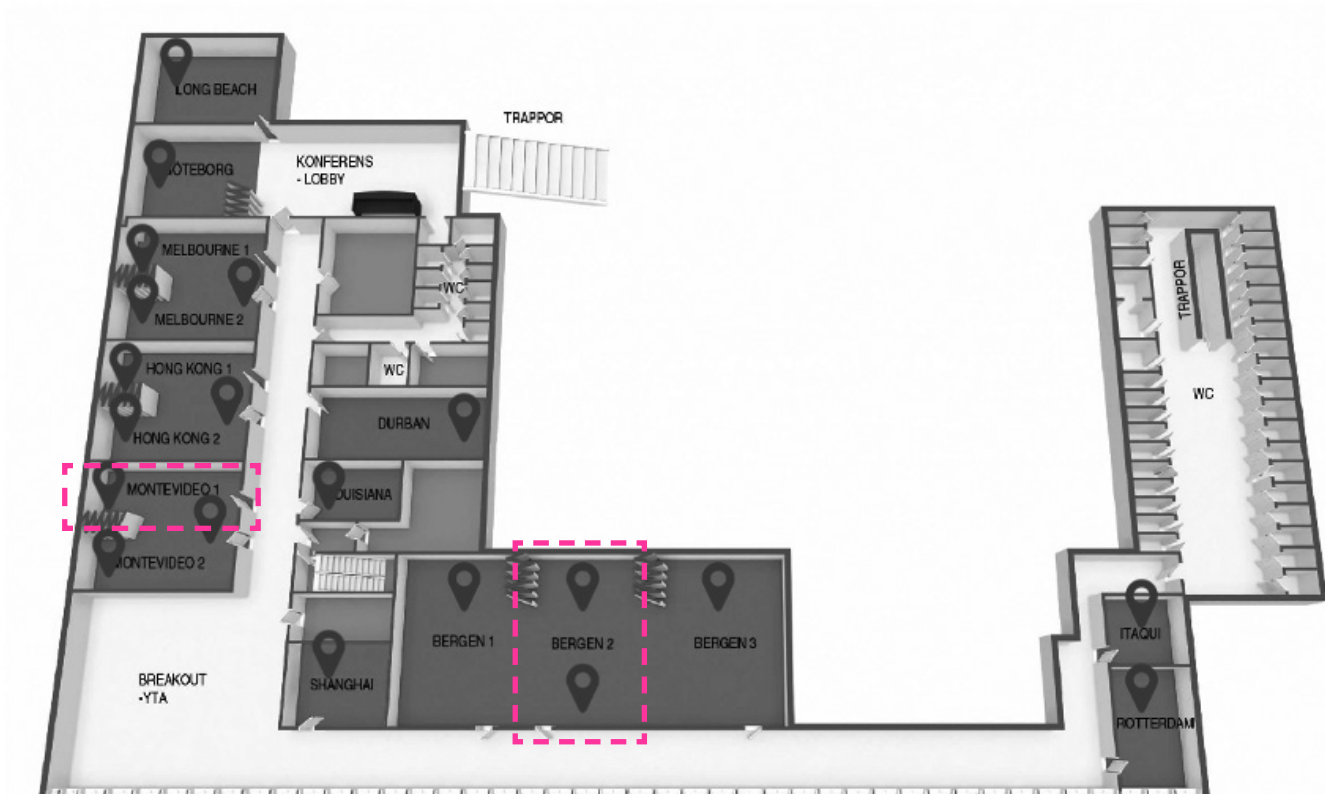

Entré - Plan 3

Breakouts - Plan 4

Lokal: Grand Container 3

- 12:30** **Välkomna!**
Joakim Paasikivi säkerhetspolitisk expert
- 13:30** **Fördjupningsdel 1**
Så påverkar nya IFRS standarder företagens redovisning
- 14:30** **Fördjupningsdel 2**
Snack om skatt, senaste inom bolagsskatt och transfer pricing
- 15:45** **Fördjupningsdel 3**
Cyber Security, en trygghet mot nya digitala hot och risker
- 16:45** **Summering av dagen**