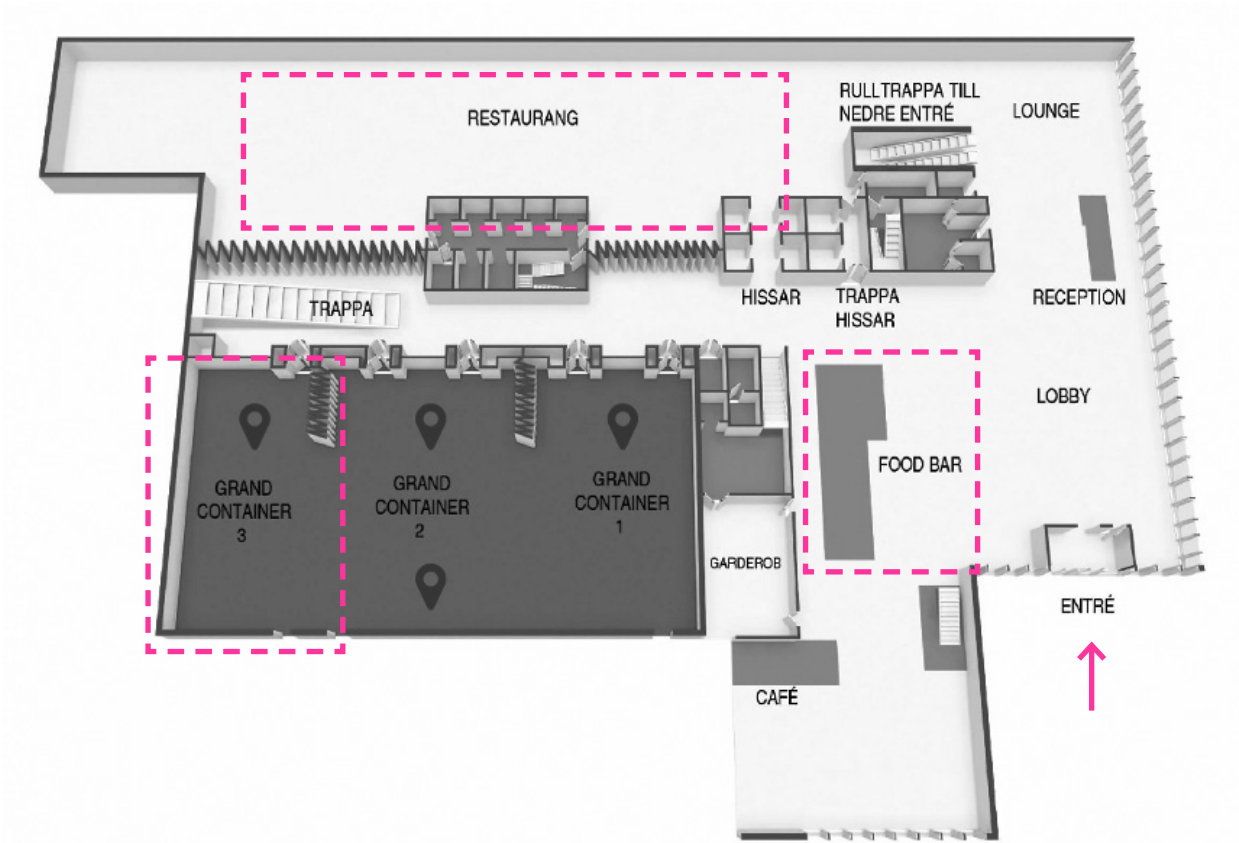

Entré - Plan 3

Breakouts - Plan 4

Lokal: Grand Container 3

- 12:30** **Välkomna!**
Joakim Paasikivi säkerhetspolitisk expert
- 13:30** **Fördjupningsdel 1**
Så påverkar nya IFRS standarder företagens redovisning
- 14:30** **Fördjupningsdel 2**
Snack om skatt, senaste inom bolagsskatt och transfer pricing
- 15:45** **Fördjupningsdel 3**
Cyber Security, en trygghet mot nya digitala hot och risker
- 16:45** **Summering av dagen**